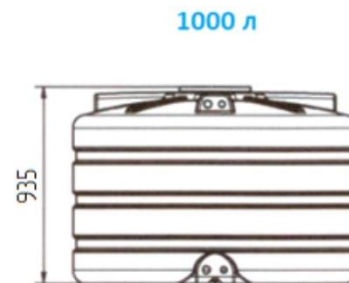

Слой, контактирующий с питьевой водой
100% пищевой полиэтилен

Aquatech ATV PREMIUM размеры

**СТАНДАРТНЫЙ
дверной проем**

Емкости до 1000 л проходят в дверной проем

*высота емкостей указана с учетом крышки