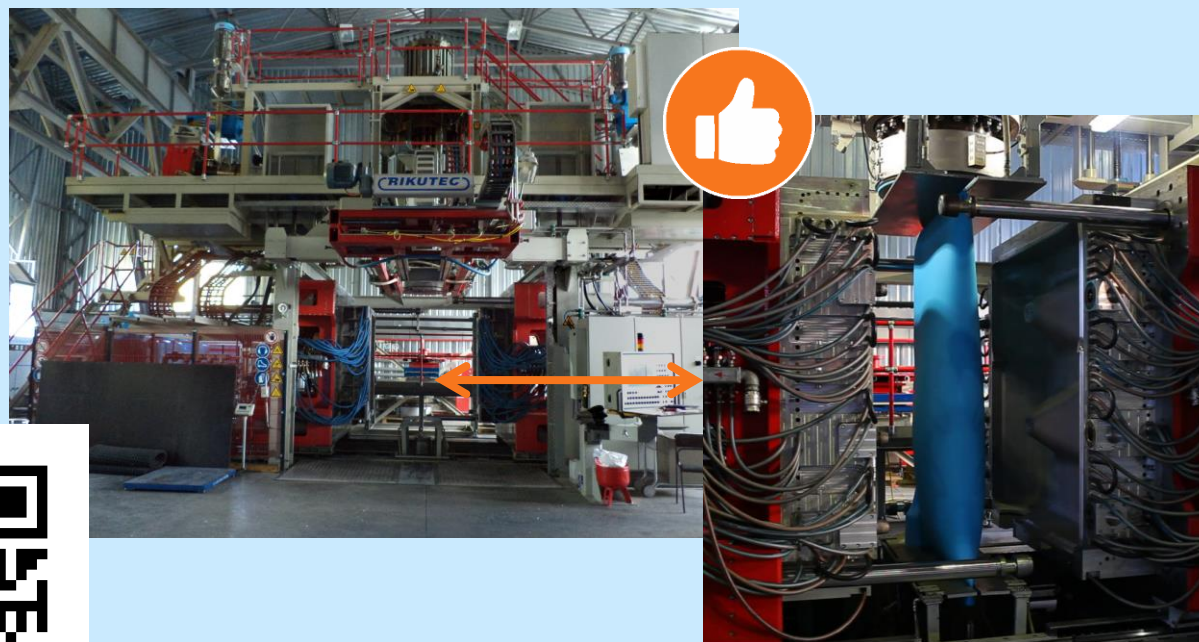

АКВАТЕК
ВСЕ ДЛЯ ВОДЫ

**ЕДИНСТВЕННЫЕ
В РОССИИ**

ВЫДУВНЫЕ ДВУХСЛОЙНЫЕ ЕМКОСТИ

Aquatech PREMIUM

СОВСЕМ ДРУГАЯ ТЕХНОЛОГИЯ

Ротоформовочная технология производства ATV

В ротоформу засыпается подготовленная сырьевая смесь и помещается в печь. Форма вращается, сырье плавится, перетекает и формирует стенки бака естественным образом – наплывами.

Просканируйте QR код.
Посмотрите видео о производстве баков «Акватек все для воды»

Выдувная технология производства ATV PREMIUM

В выдувную машину загружается два различных по составу сырья. Два экструдера выпускают двухслойный полиэтиленовый «чулок», который раздувается воздухом изнутри. Под давлением оба слоя спрессовываются, формируя плотную гладкую стенку бака.

СОВСЕМ ДРУГОЙ ПРОДУКТ

ТЕХНОЛОГИЧЕСКИЕ ПРЕИМУЩЕСТВА Aquatech ATV PREMIUM

- + Изготовлен из полиэтилена высокой плотности
- + Толщина стенки до 8 мм*
с равномерным утолщением к низу емкости
- + Прочное дно с толщиной до 12 мм

Слой, контактирующий с питьевой водой
100% пищевой полиэтилен

Aquatech ATV PREMIUM размеры

**СТАНДАРТНЫЙ
дверной проем**

Емкости до 1000 л проходят в дверной проем

*высота емкостей указана с учетом крышки