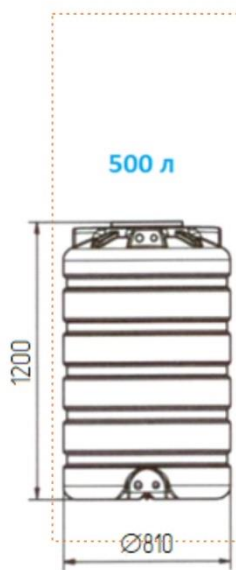

Слой, контактирующий с питьевой водой
100% пищевой полиэтилен

Aquatech ATV PREMIUM размеры

**СТАНДАРТНЫЙ
дверной проем**

Емкости до 1000 л проходят в дверной проем

*высота емкостей указана с учетом крышки