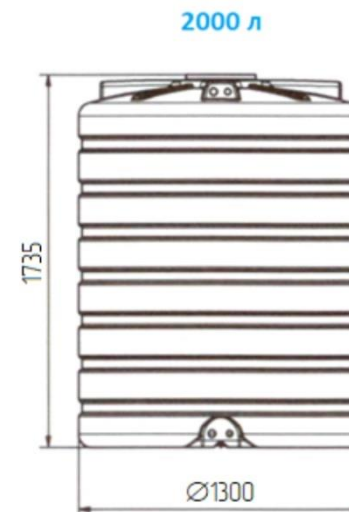

Слой, контактирующий с питьевой водой
100% пищевой полиэтилен

Aquatech ATV PREMIUM размеры

**СТАНДАРТНЫЙ
дверной проем**

Емкости до 1000 л проходят в дверной проем

*высота емкостей указана с учетом крышки