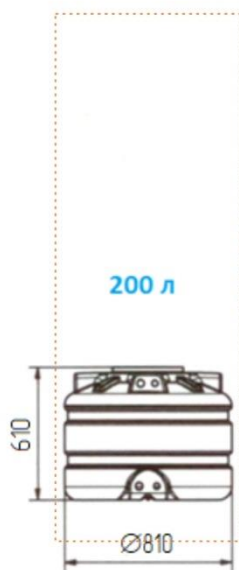

Слой, контактирующий с питьевой водой
100% пищевой полиэтилен

Aquatech ATV PREMIUM размеры

**СТАНДАРТНЫЙ
дверной проем**

Емкости до 1000 л проходят в дверной проем

*высота емкостей указана с учетом крышки