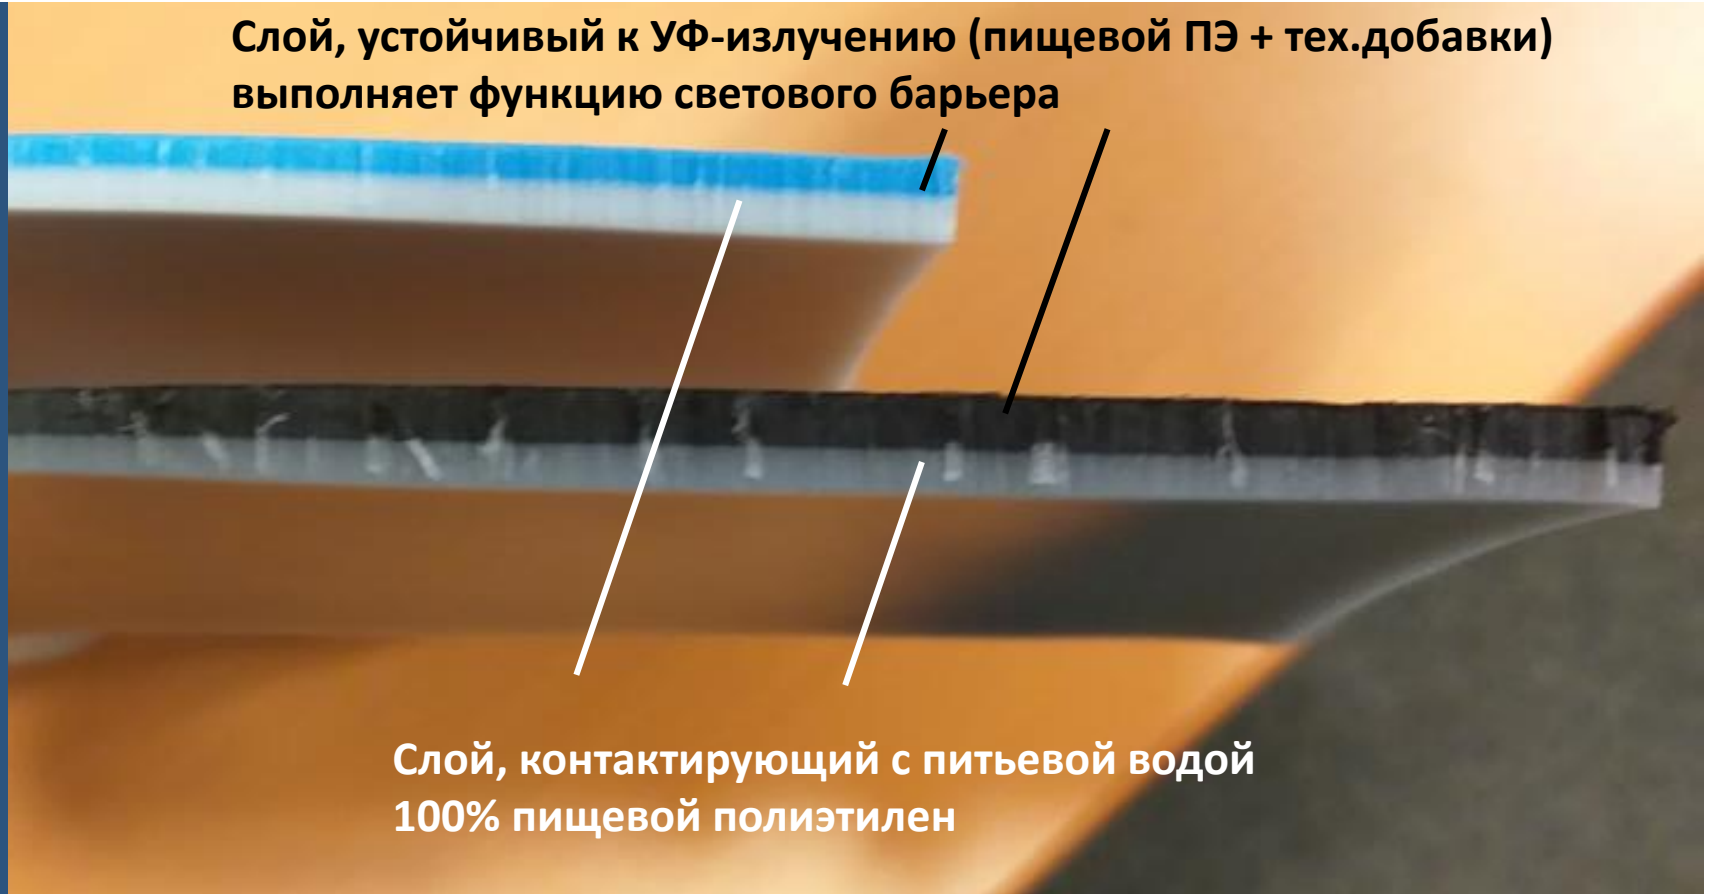

- + ATV PREMIUM моется легче чем обычный бак – внутренние стенки сформированы под давлением, поэтому очень гладкие и скользкие

- + Идеальная геометрия, отличный внешний вид

- + Исключен контакт питьевой воды с техническими добавками (UV-фильтр, краситель) внешнего слоя

- + Отсутствие неприятных запахов
- + Гарантия изготовления из 100% первичного пищевого ПЭ

Aquatech ATV PREMIUM в разрезе

ATV-BW

ATV-DW

Слой, устойчивый к УФ-излучению (пищевой ПЭ + тех.добавки)
выполняет функцию светового барьера

Слой, контактирующий с питьевой водой
100% пищевой полиэтилен

Aquatech ATV PREMIUM размеры

**СТАНДАРТНЫЙ
дверной проем**

Емкости до 1000 л проходят в дверной проем

*высота емкостей указана с учетом крышки