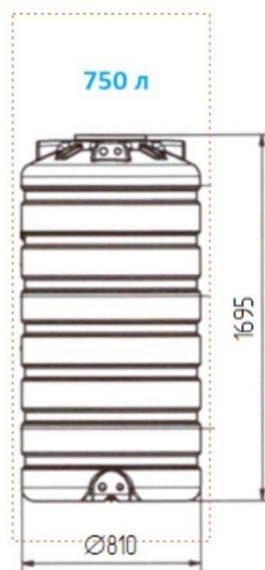

Слой, контактирующий с питьевой водой
100% пищевой полиэтилен

Aquatech ATV PREMIUM размеры

**СТАНДАРТНЫЙ
дверной проем**

Емкости до 1000 л проходят в дверной проем

*высота емкостей указана с учетом крышки