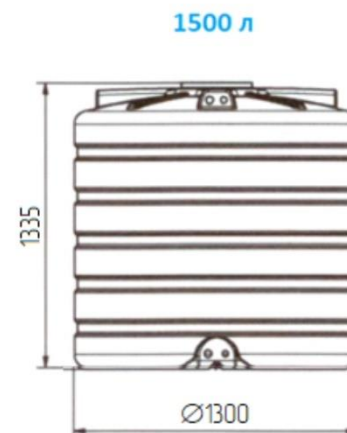

Слой, контактирующий с питьевой водой
100% пищевой полиэтилен

Aquatech ATV PREMIUM размеры

**СТАНДАРТНЫЙ
дверной проем**

Емкости до 1000 л проходят в дверной проем

*высота емкостей указана с учетом крышки